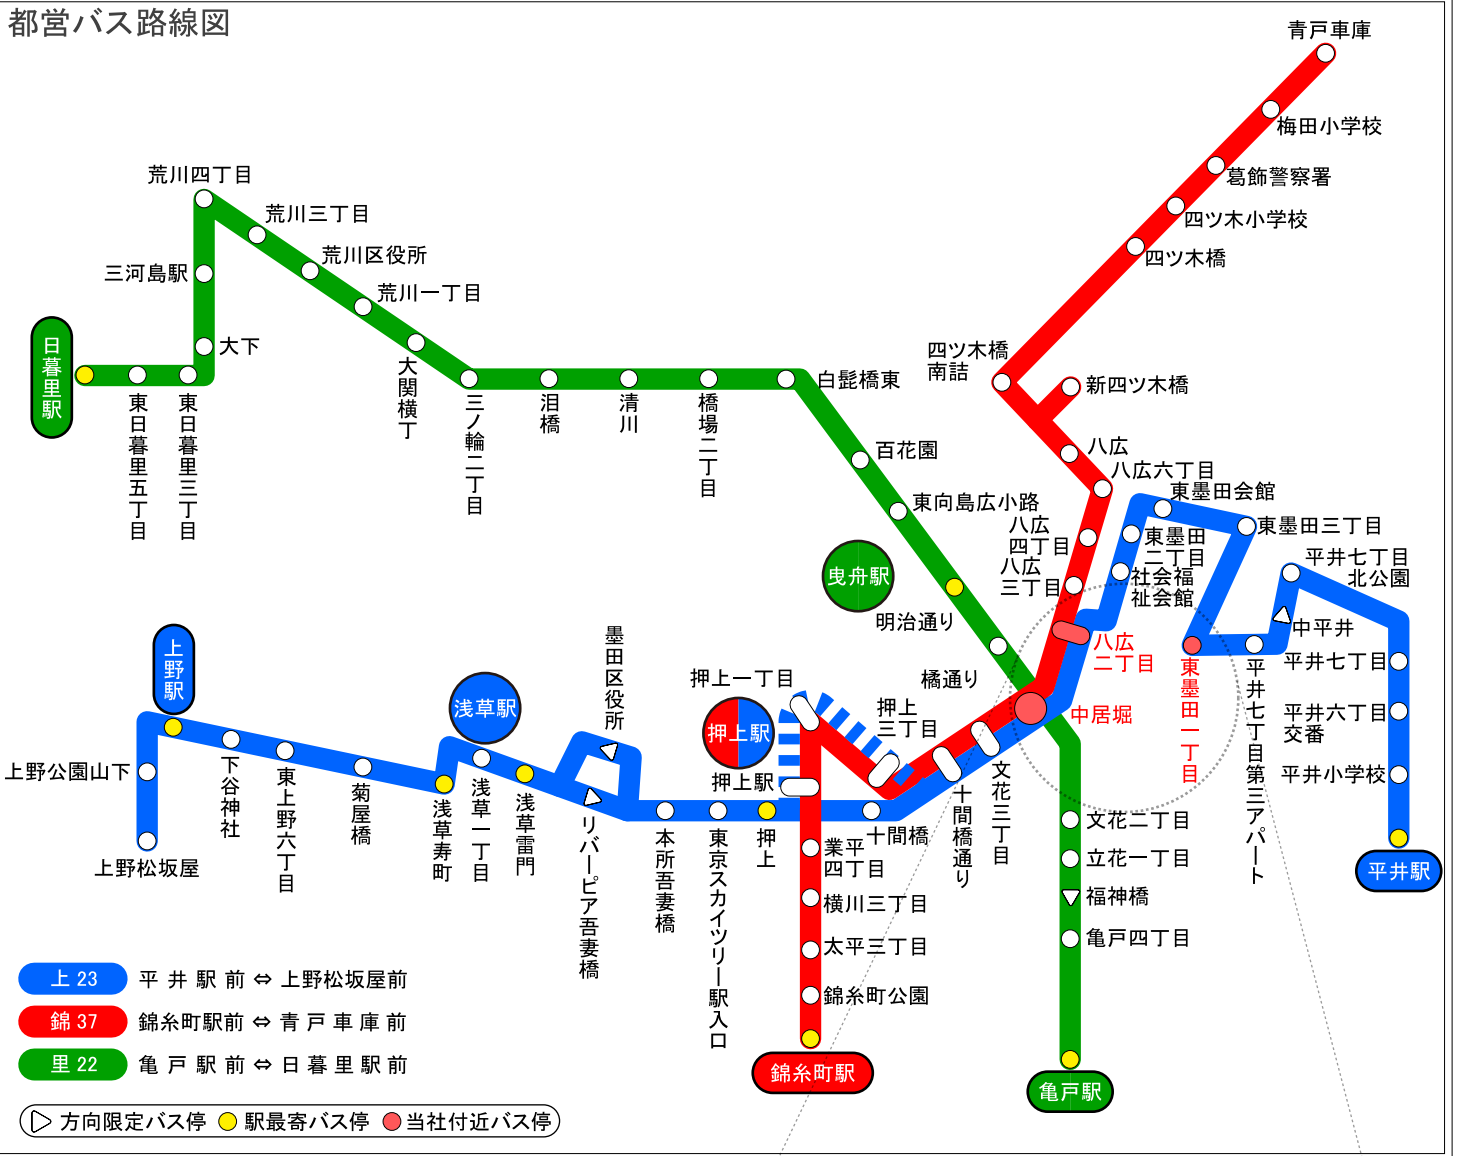

ご利用バスのご案内（都営バス）

都営バス路線図

◎ご利用バス・バス停のご案内

ご来場の方面	乗車バス名	バス停(場所) 来場 帰り
平井駅	9分 ● 上野松坂屋前行き	1 2 徒歩3分 東墨田一丁目
上野 浅草 押上	30分 20分 9分 ● 平井駅前行き	3 4 徒歩4分 八広二丁目
青戸 四ツ木	16分 11分 ● 錦糸町駅前行き	4 5 徒歩5分 八広二丁目
錦糸町 押上	20分 10分 ● 青戸車庫前行き ● 新四ツ木橋行き	5 4 徒歩6分 八広二丁目
亀戸	9分 ● 日暮里駅前行き	6 7 徒歩10分 中居堀
日暮里 三ノ輪	31分 15分 ● 亀戸駅前行き	7 6 徒歩10分 中居堀